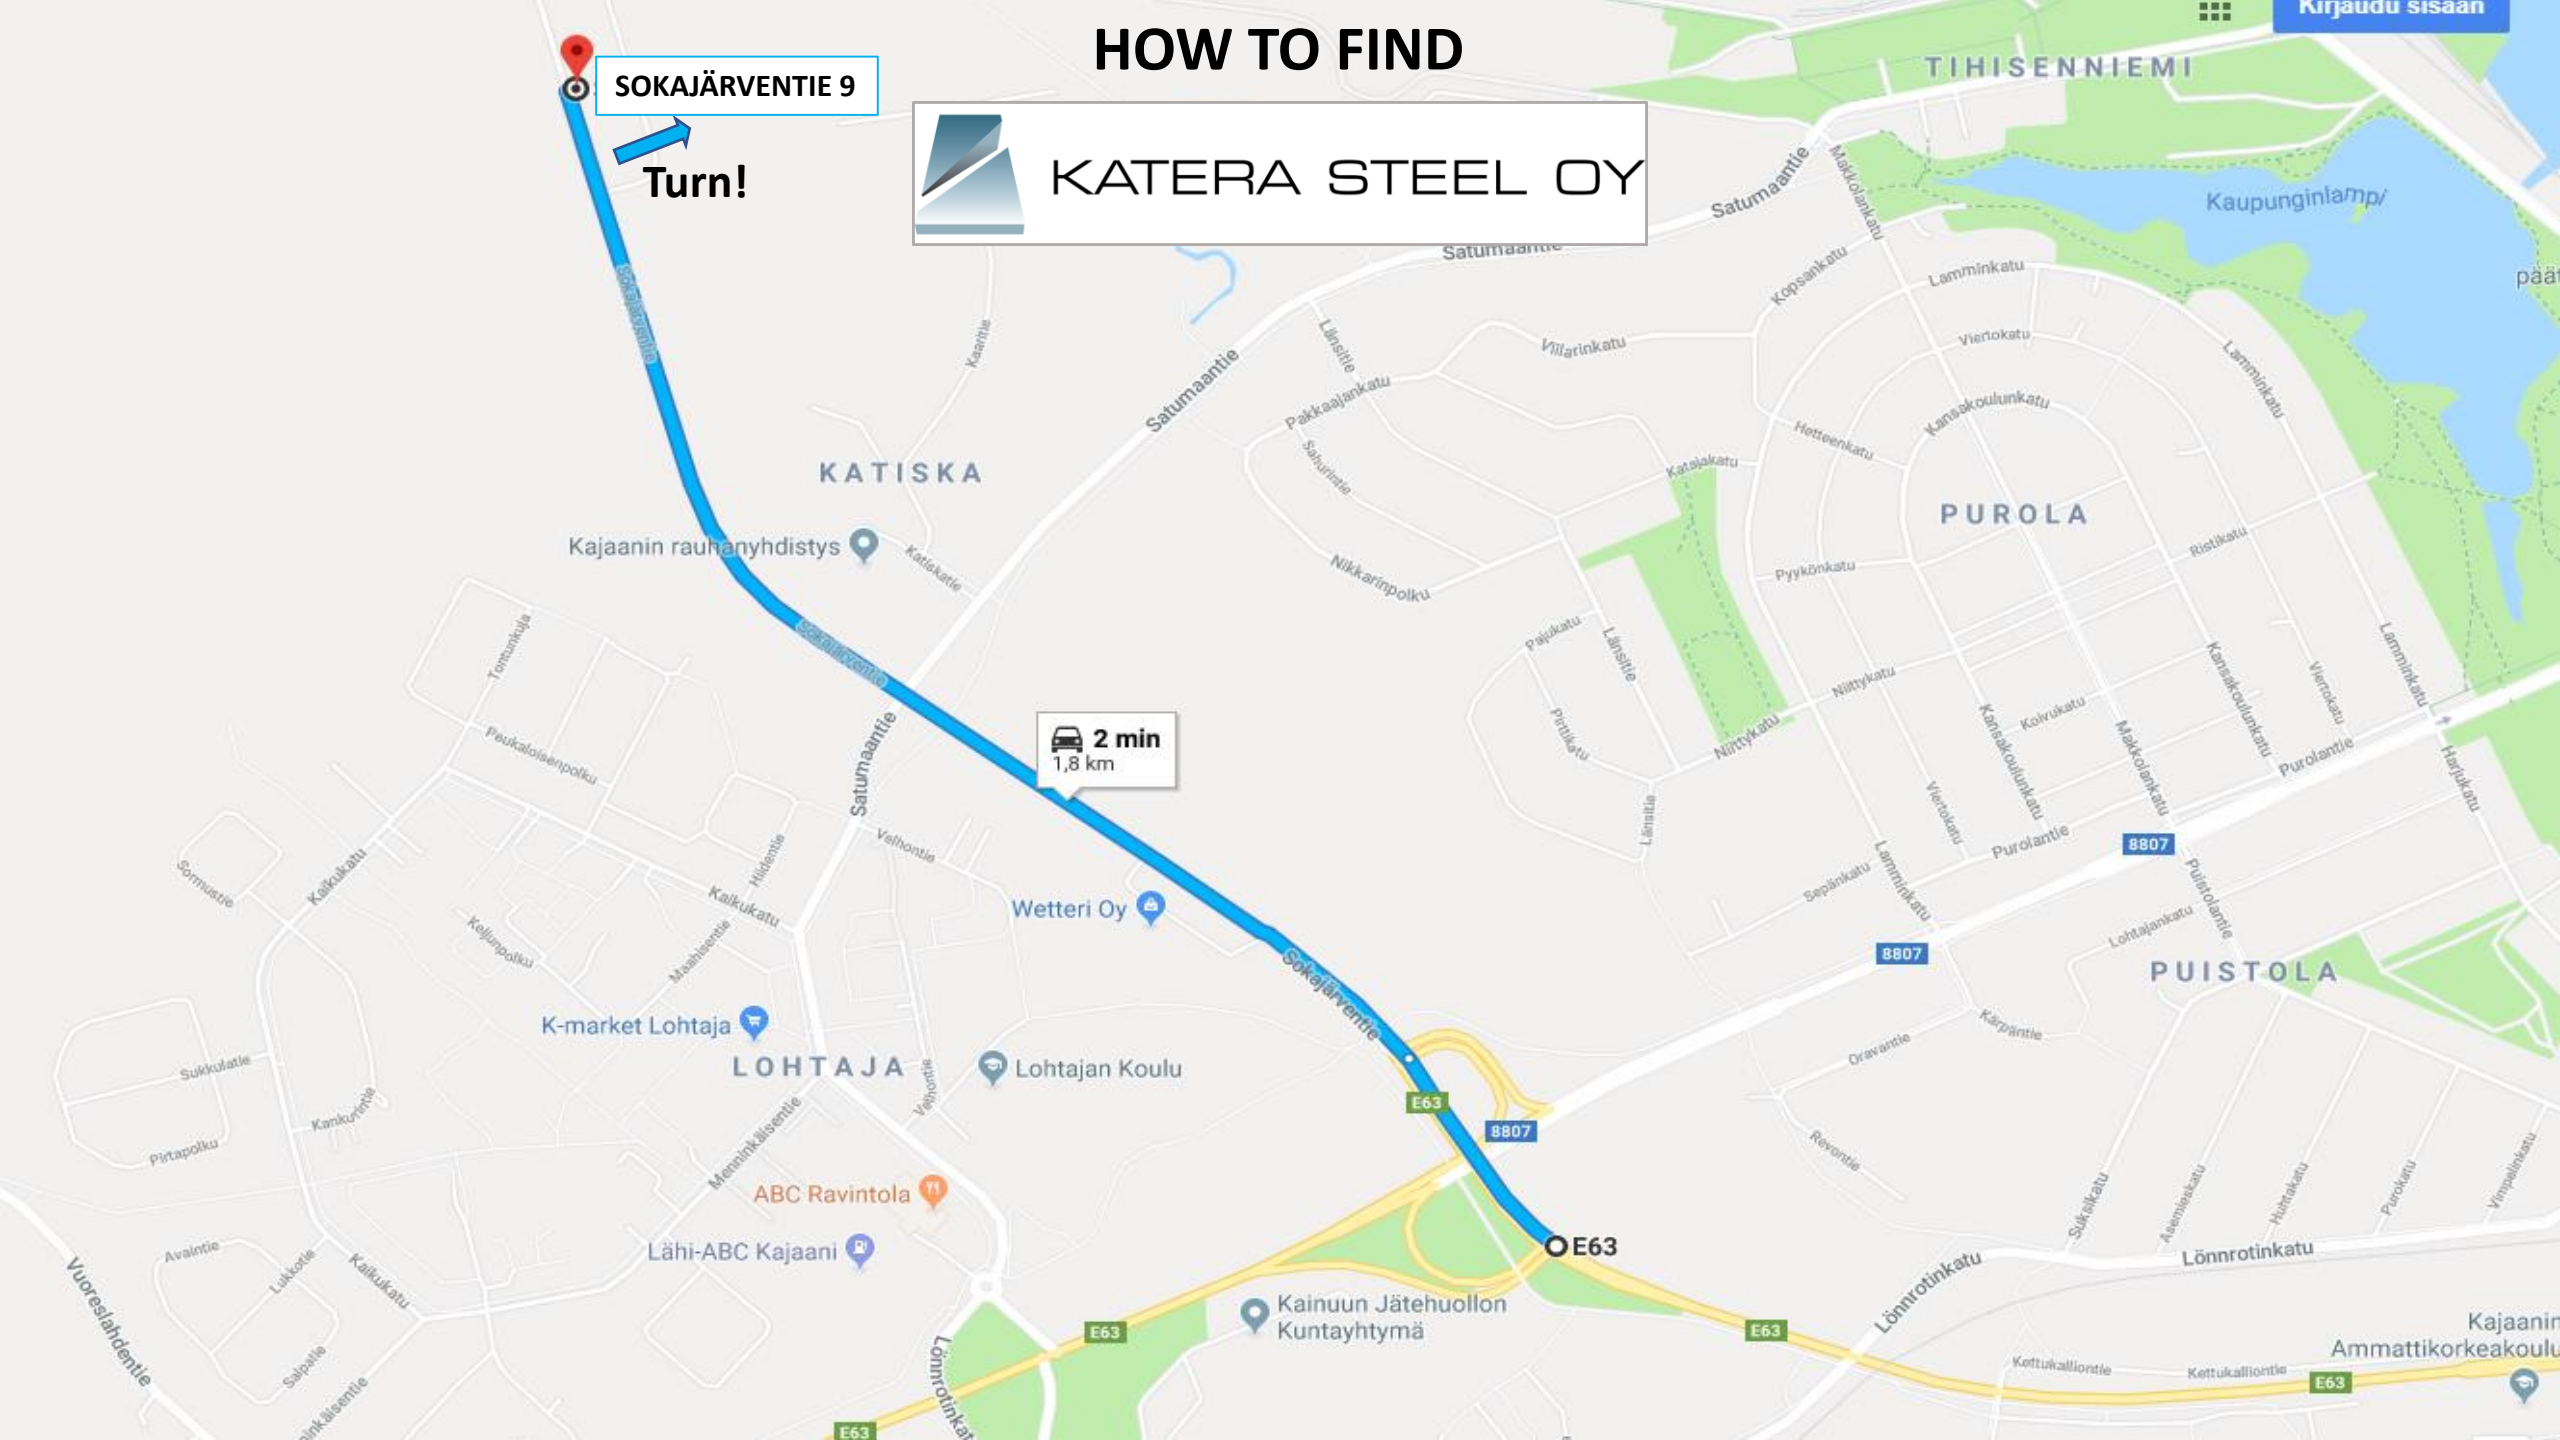

HOW TO FIND

SOKAJÄRVENTIE 9

Turn!

KATERA STEEL OY

2 min
1,8 km

TIHISENNIEMI

KATISKA

PUROLA

LOHTAJA

PUUSTOLA

Lähi-ABC Kajaani

Kainuun Jätehuollon Kuntayhtymä

Kajaanin Ammattikorkeakoulu

HOW TO FIND

KATERA STEEL OY

Incoming goods/ Outgoing goods:
When you are here call to number:
+358 40 1397222

Tavarantuoja /-noutaja:
Ollessasi tässä soita
numeroon **+358 40 1397222**

Navigating address:
Sokajärventie 9
Coordinates:
N 64135375
E 27401655

Navigointiosoite:
SOKAJÄRVENTIE 9
P 64135375
I 27401655

SOKAJÄRVENTIE 9

ADDRESSES:
For truck traffic:
Sokajarventie 9
87100 KAJAANI
Post address:
Tehdaskatu 15, P91
87100 KAJAANI
Visiting address:
Tehdaskatu 15, door 2C230
87100 KAJAANI

OSOITTEET:
TAVARAOSOITE:
Sokajärventie 9
87100 KAJAANI
POSTIOSOITE:
Tehdaskatu 15, P91
87100 KAJAANI
KÄYNTIOSOITE (OVI):
Tehdaskatu 15, ovi 2C230
87100 KAJAANI