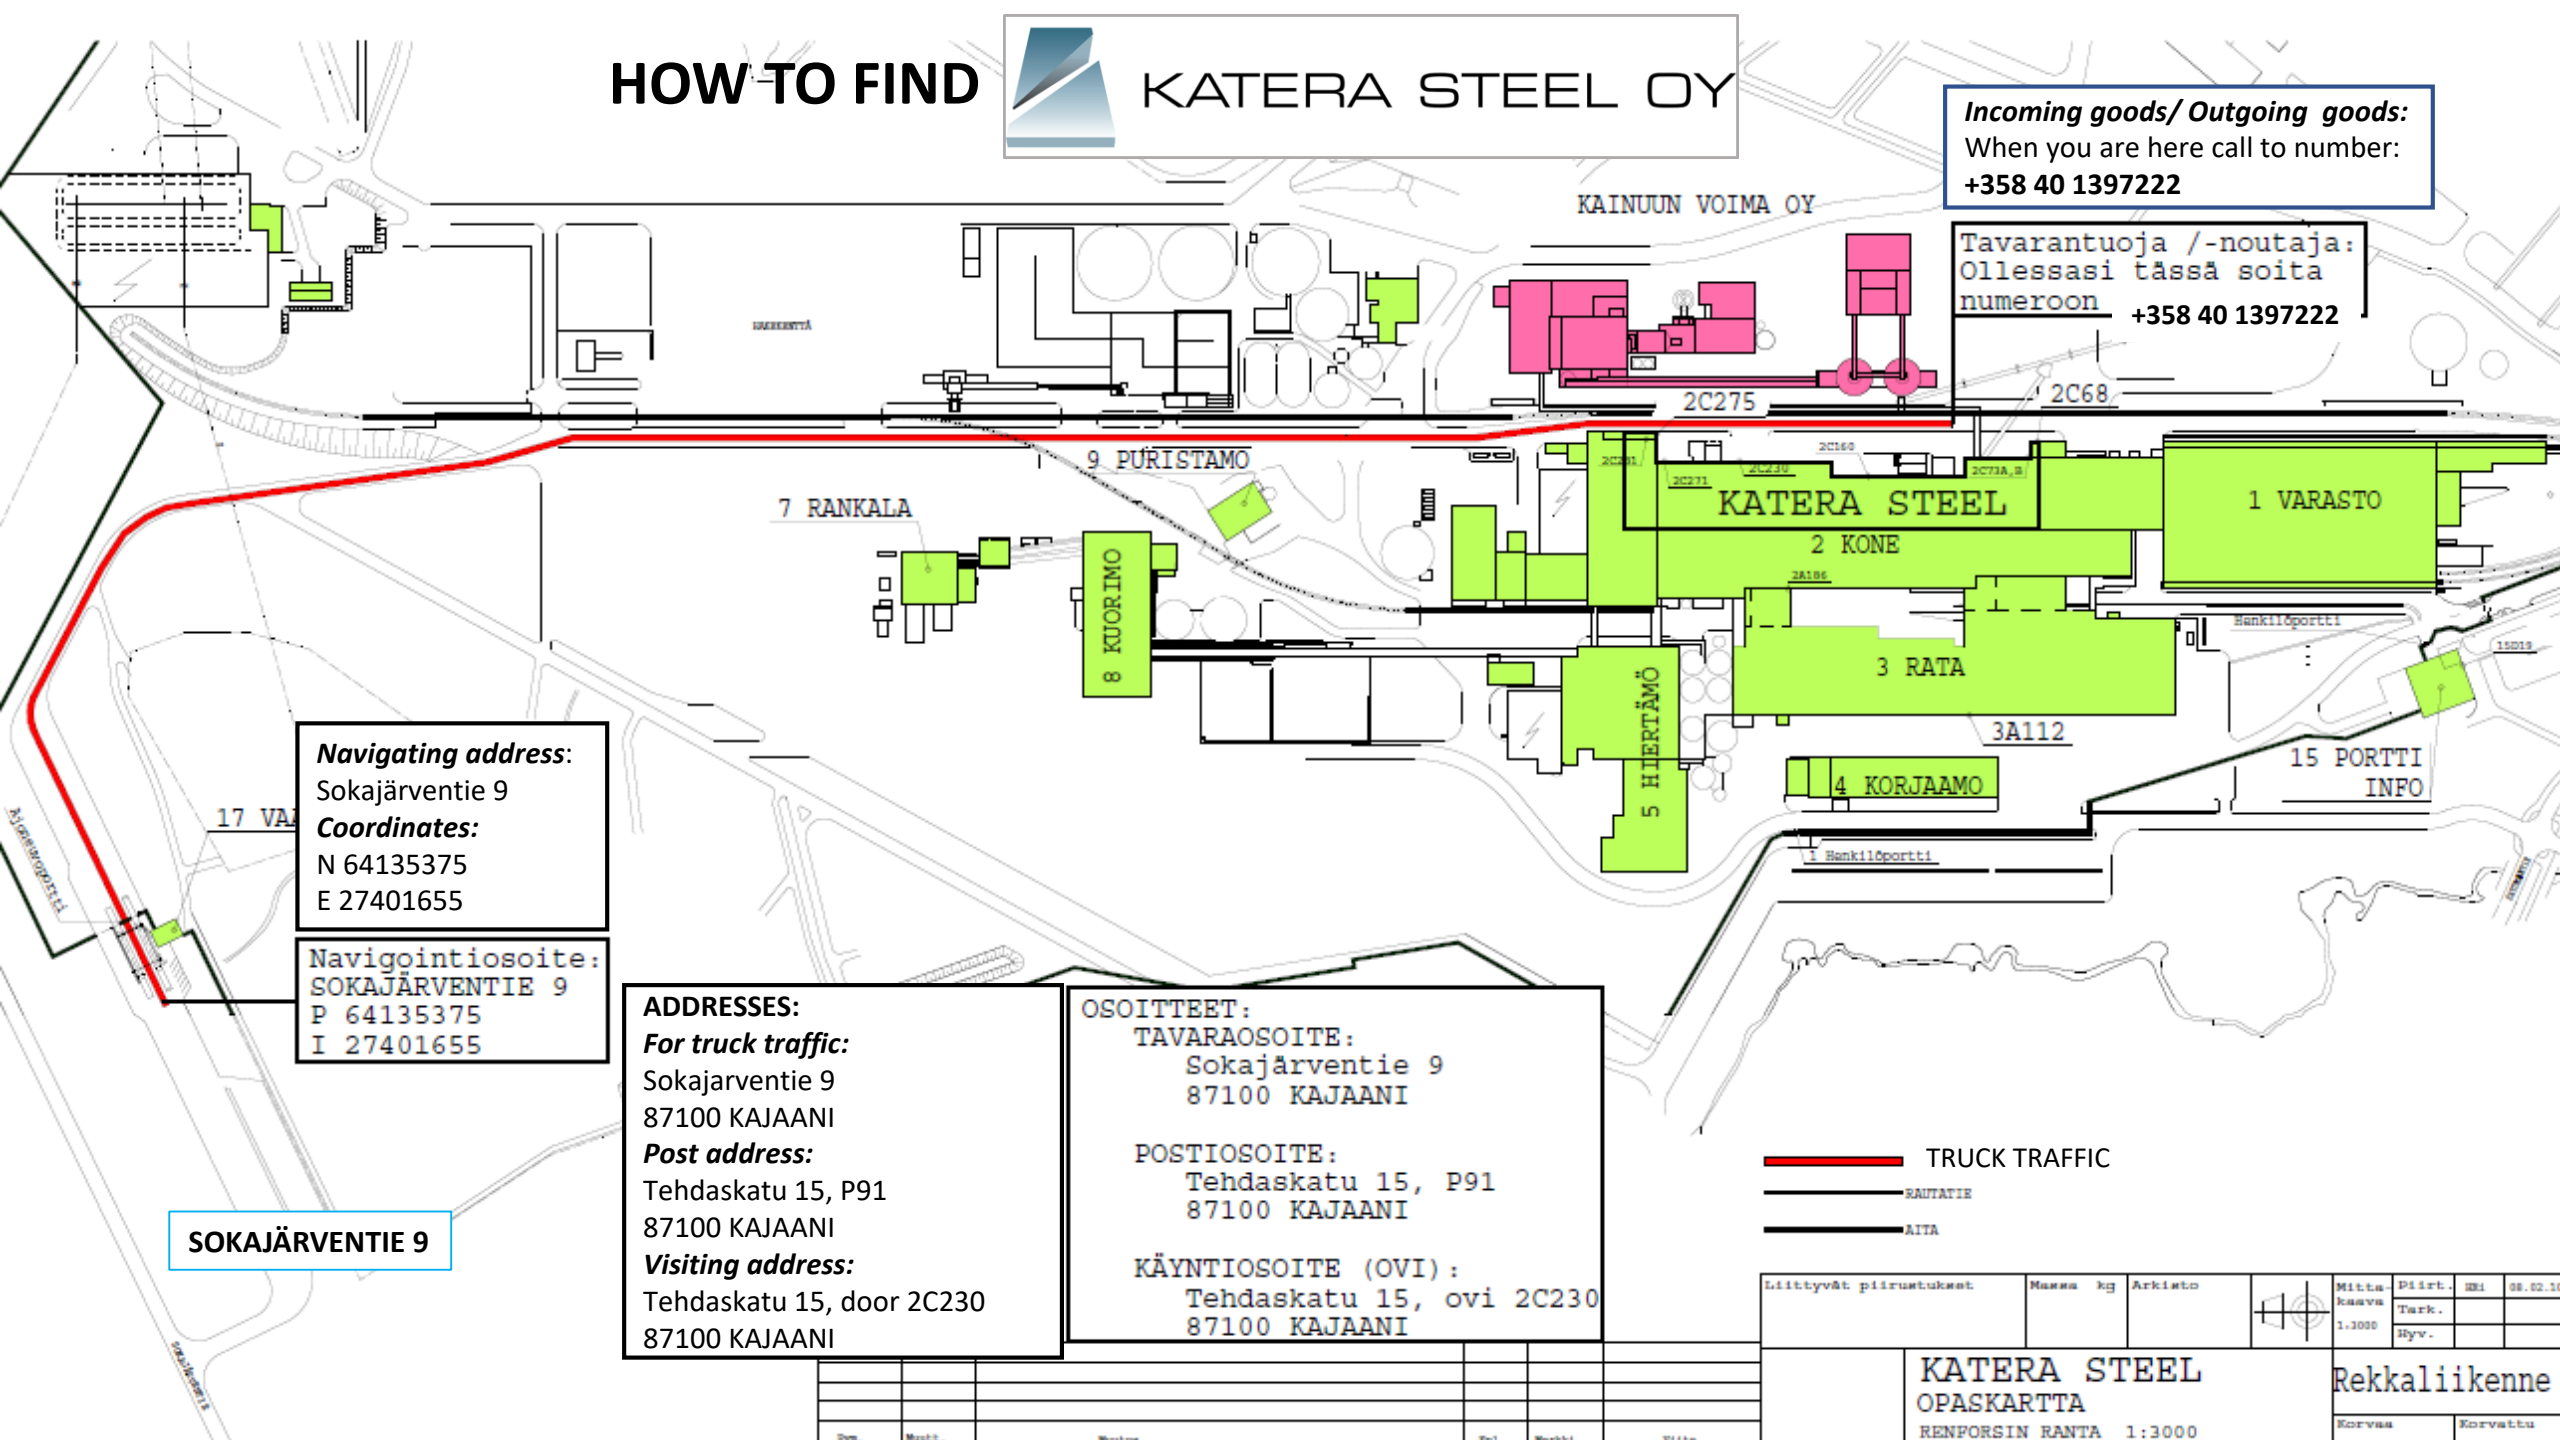

Tavarantuoja /-noutaja:
Ollessasi tässä soita
numeroon **+358 40 1397222**

Navigating address:
Sokajärventie 9
Coordinates:
N 64135375
E 27401655

Navigointiosoite:
SOKAJÄRVENTIE 9
P 64135375
I 27401655

SOKAJÄRVENTIE 9

TRUCK TRAFFIC
 RAUTATIE
 AJTA

Liittyvät piirustukset	Määrä	Kg	Arkisto		Mittakaava	Piirtark.	08.02.10
					1:3000	Hyv.	

KATERA STEEL
OPASKARTTA
RENFORSSIN RANTA 1:3000

Rekkaliikenne
Korvaa Korvattu