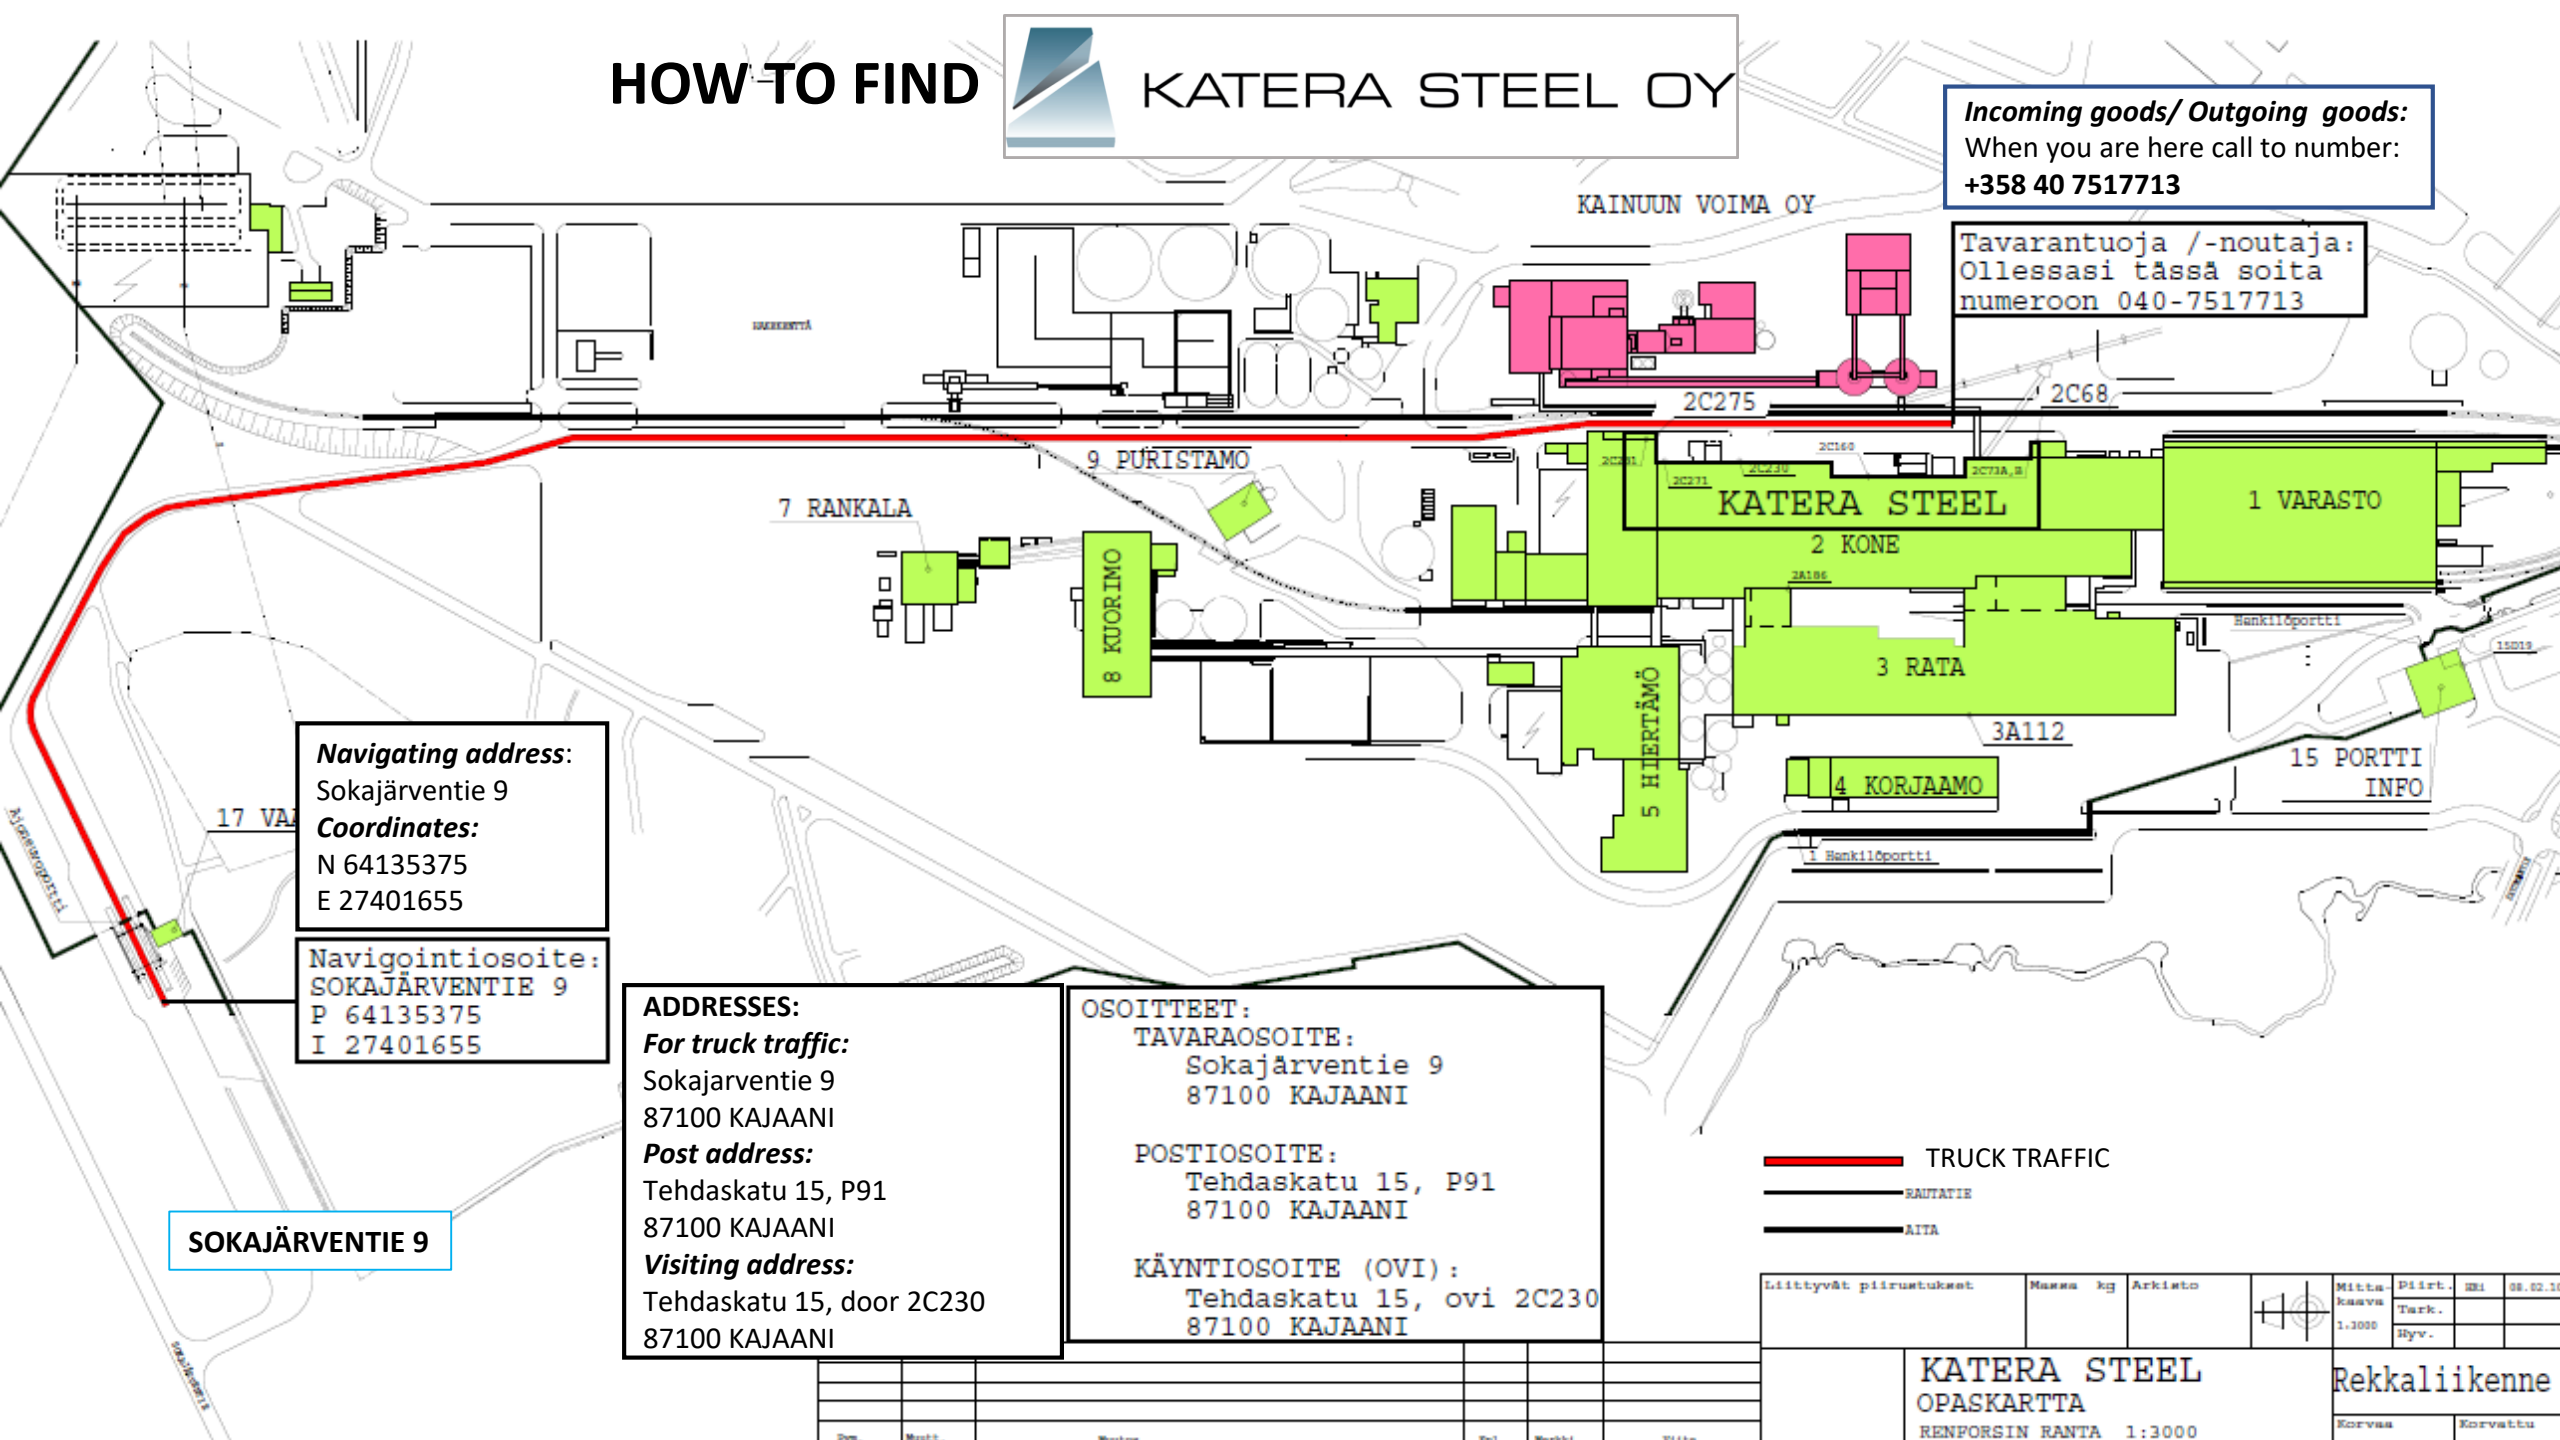

HOW TO FIND

SOKAJÄRVENTIE 9

Turn!

KATERA STEEL OY

HOW TO FIND

KATERA STEEL OY

Incoming goods/ Outgoing goods:
When you are here call to number:
+358 40 7517713

Tavarantuoja /-noutaja:
Ollessasi tässä soita
numeroon 040-7517713

Navigating address:
Sokajärventie 9
Coordinates:
N 64135375
E 27401655

Navigointiosoite:
SOKAJÄRVENTIE 9
P 64135375
I 27401655

SOKAJÄRVENTIE 9

ADDRESSES:
For truck traffic:
Sokajarventie 9
87100 KAJAANI
Post address:
Tehdaskatu 15, P91
87100 KAJAANI
Visiting address:
Tehdaskatu 15, door 2C230
87100 KAJAANI

OSOITTEET:
TAVARAOSOITE:
Sokajärventie 9
87100 KAJAANI
POSTIOSOITE:
Tehdaskatu 15, P91
87100 KAJAANI
KÄYNTIOSOITE (OVI):
Tehdaskatu 15, ovi 2C230
87100 KAJAANI

TRUCK TRAFFIC
 RAUTATIE
 AJTA

Liittyvät piirustukset	Määrä	Kg	Arkisto		Mittakaava	Piirtäjä	08.02.10
					1:3000	Tark. Hyv.	

KATERA STEEL
OPASKARTTA
RENFORSSIN RANTA 1:3000

Rekkaliikenne
Korvaa Korvattu