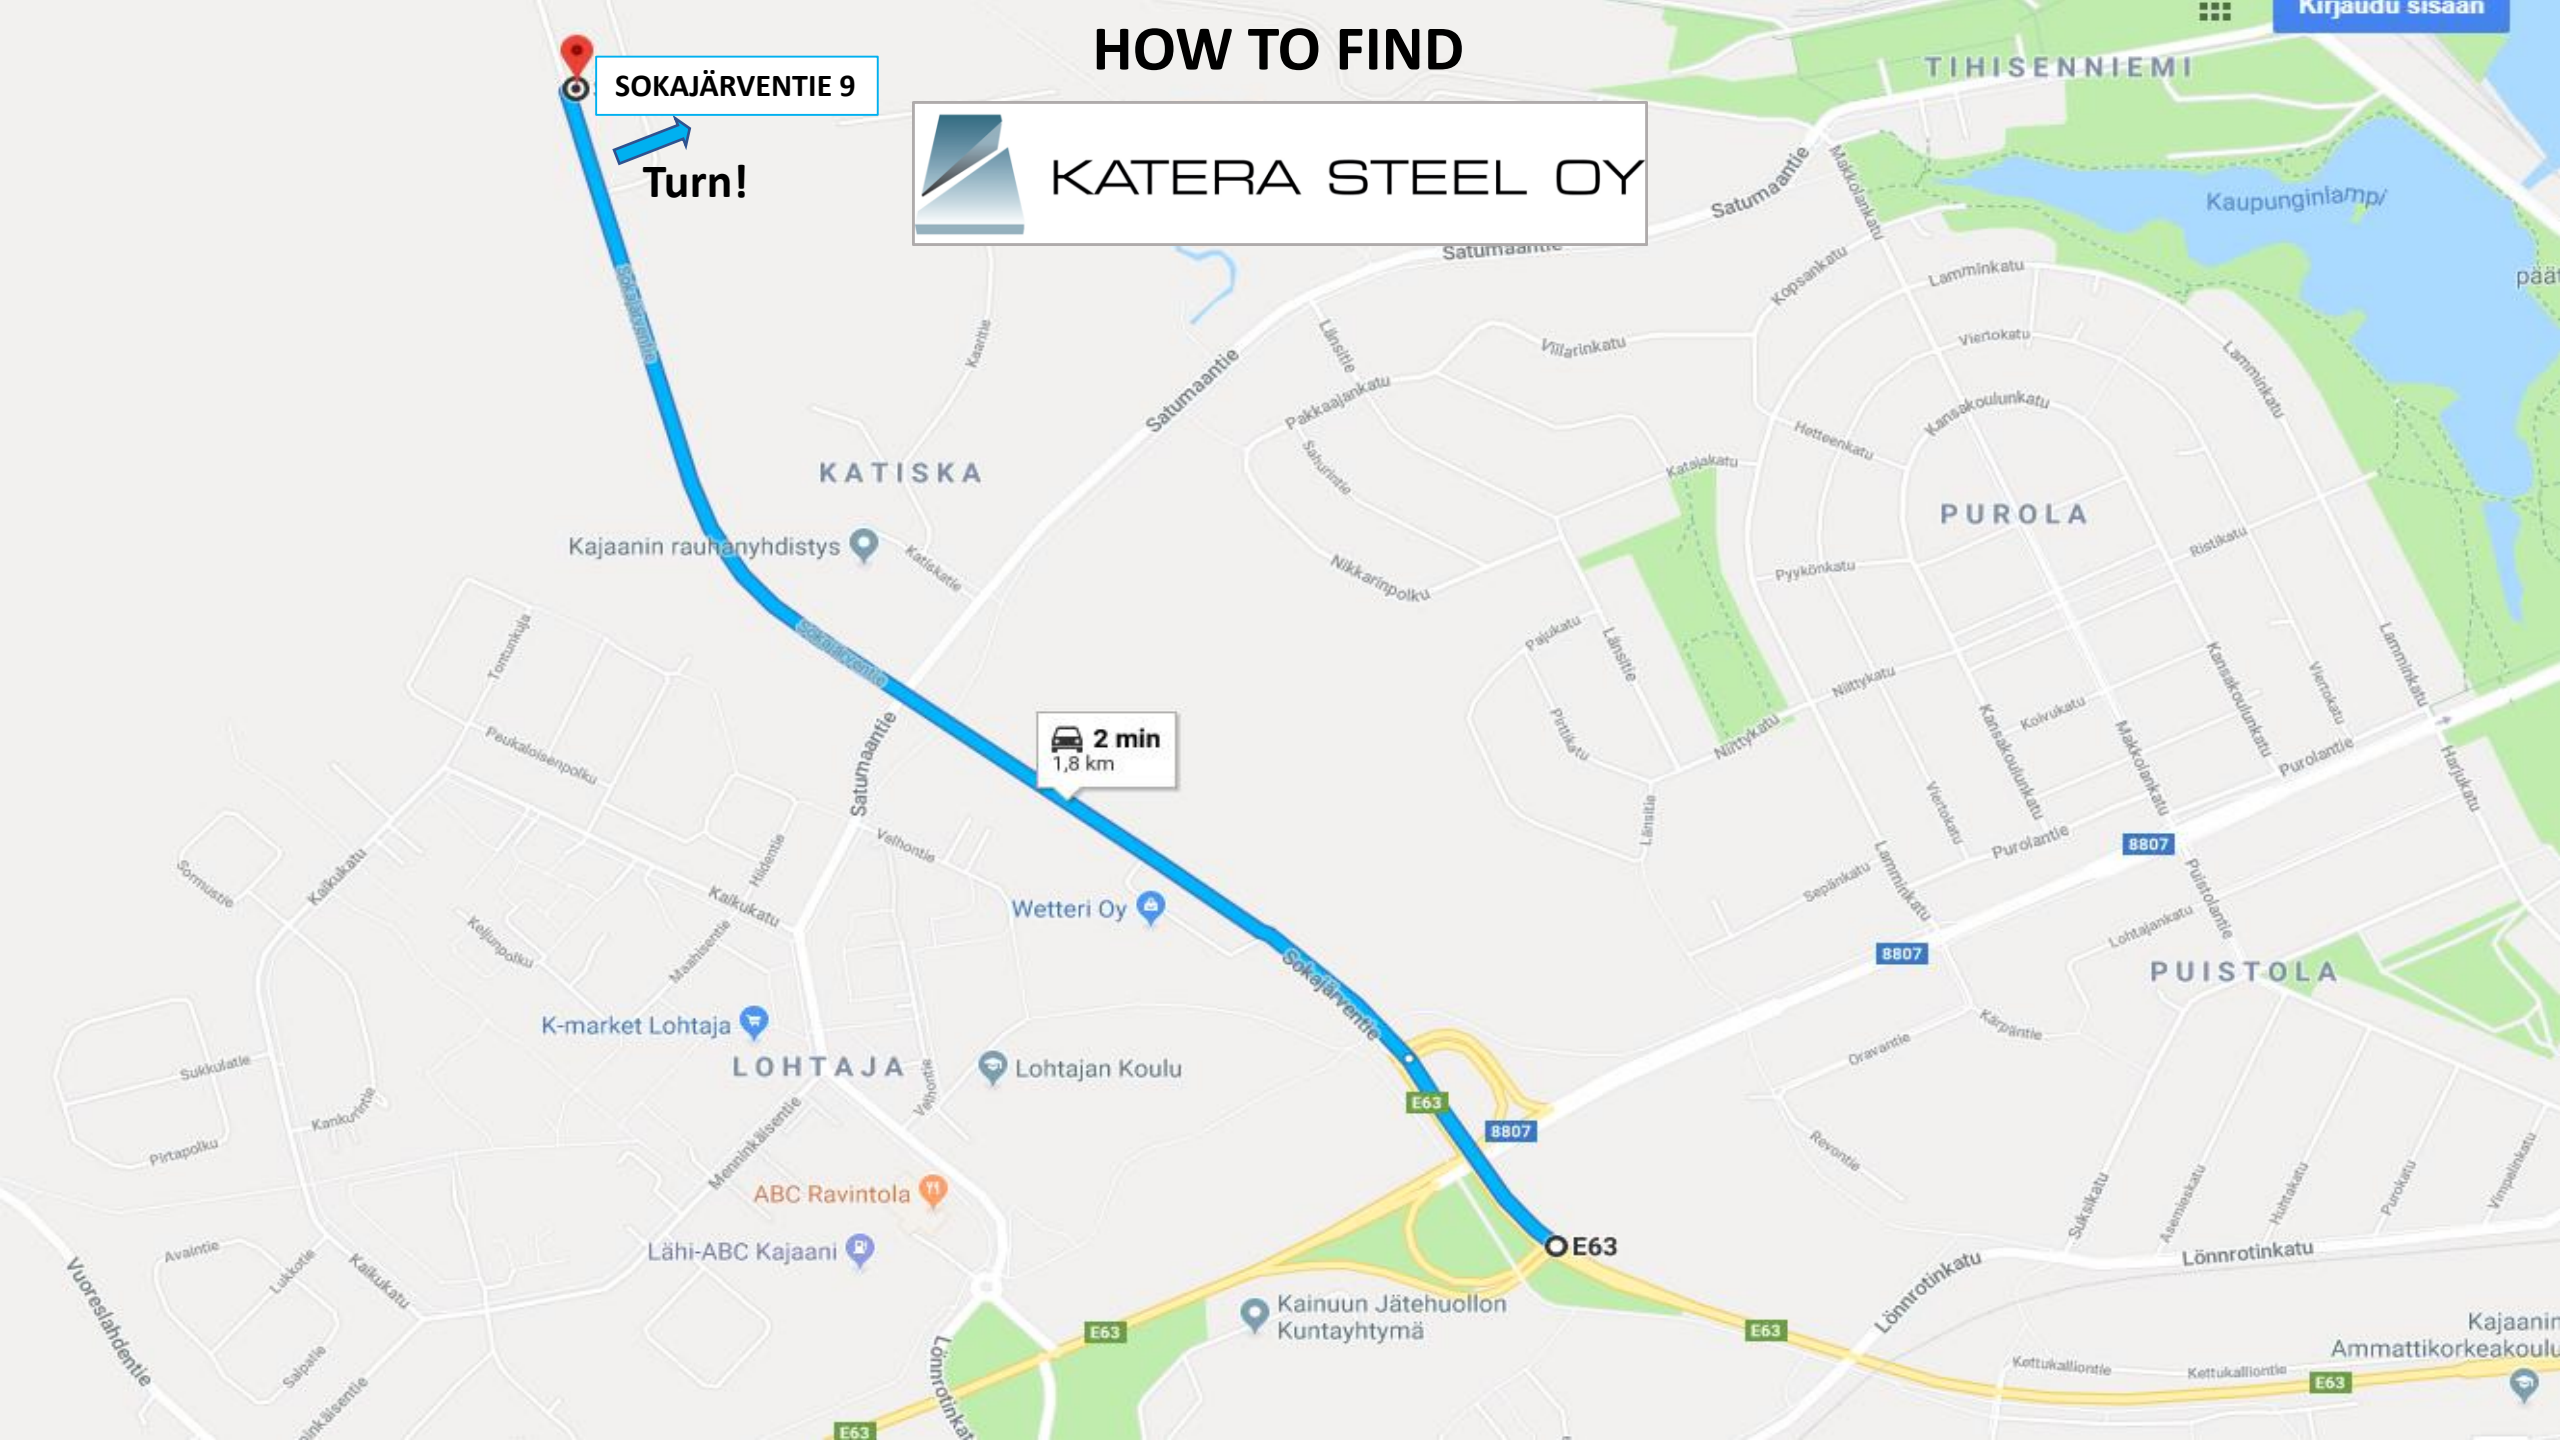

HOW TO FIND

SOKAJÄRVENTIE 9

Turn!

KATERA STEEL OY

HOW TO FIND

KATERA STEEL OY

Incoming goods/ Outgoing goods:
When you are here call to number:
+358 40 7517713

Tavarantuoja /-noutaja:
Ollessasi tässä soita
numeroon 040-7517713

Navigating address:
Sokajärventie 9
Coordinates:
N 64135375
E 27401655

Navigointiosoite:
SOKAJÄRVENTIE 9
P 64135375
I 27401655

SOKAJÄRVENTIE 9

ADDRESSES:
For truck traffic:
Sokajarventie 9
87100 KAJAANI
Post address:
Tehdaskatu 15, P91
87100 KAJAANI
Visiting address:
Tehdaskatu 15, door 2C230
87100 KAJAANI

OSOITTEET:
TAVARAOSOITE:
Sokajärventie 9
87100 KAJAANI
POSTIOSOITE:
Tehdaskatu 15, P91
87100 KAJAANI
KÄYNTIOSOITE (OVI):
Tehdaskatu 15, ovi 2C230
87100 KAJAANI

TRUCK TRAFFIC
 RAUTATIE
 AJTA

Liittyvät piirustukset	Määrä	Kg	Arkisto		Mittakaava	Piirtäjä	08.02.10
					1:3000	Tark. Hyv.	

KATERA STEEL
OPASKARTTA
RENFORSSIN RANTA 1:3000

Rekkaliikenne
Korvaa Korvattu